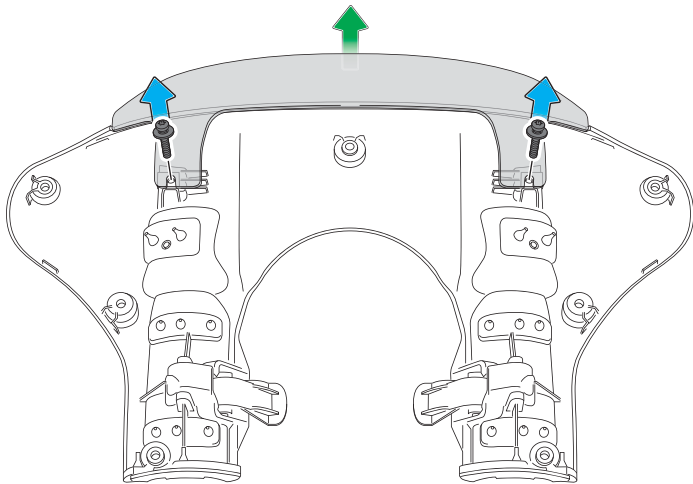

HARLEY DAVIDSON SOFTAIL SPORT GLIDE FLSB '18-

M O U N T I N G I N S T R U C T I O N S

REF 929751

CÚPULA SPORT / SPORT SCREEN

ID	PIEZA/PART	DESCRIPCIÓN	DESCRIPTION	QTY	REF
1		Cúpula Sport	Sport screen	1	21340H/W/F/NM3
2		Arandela nylon M6	M6 Nylon Washer	2	ARANDEPNVCN0246

HARLEY DAVIDSON SOFTAIL SPORT GLIDE FL5B '18-

INSTRUCCIONES DE MONTAJE - MOUNTING INSTRUCTIONS - MONTAGEANLEITUNG

3

**DISASSEMBLY
DESMONTAJE**

4

**ASSEMBLY
MONTAJE**

A TORNILLOS ORIGINALES
ORIGINAL SCREWS

5