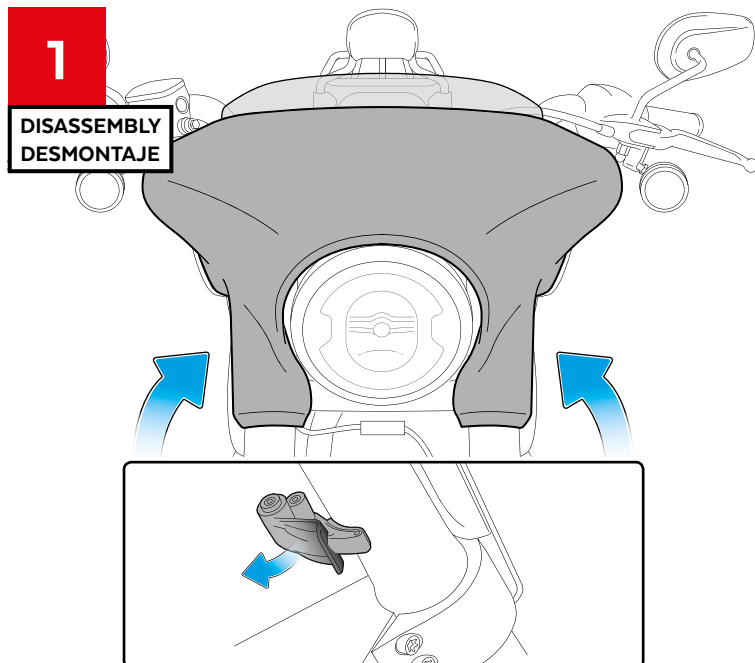

HARLEY DAVIDSON SOFTAIL SPORT GLIDE FLSB '18-

M O U N T I N G I N S T R U C T I O N S

REF 929751

CÚPULA SPORT / SPORT SCREEN

ID	PIEZA/PART	DESCRIPCIÓN	DESCRIPTION	QTY	REF
1		Cúpula Sport	Sport screen	1	21340H/W/F/NM3
2		Arandela nylon M6	M6 Nylon Washer	2	ARANDEPNVCN0246

HARLEY DAVIDSON SOFTAIL SPORT GLIDE FL5B '18-

INSTRUCCIONES DE MONTAJE - MOUNTING INSTRUCTIONS - MONTAGEANLEITUNG

3

**DISASSEMBLY
DESMONTAJE**

4

**ASSEMBLY
MONTAJE**

A TORNILLOS ORIGINALES
ORIGINAL SCREWS

5