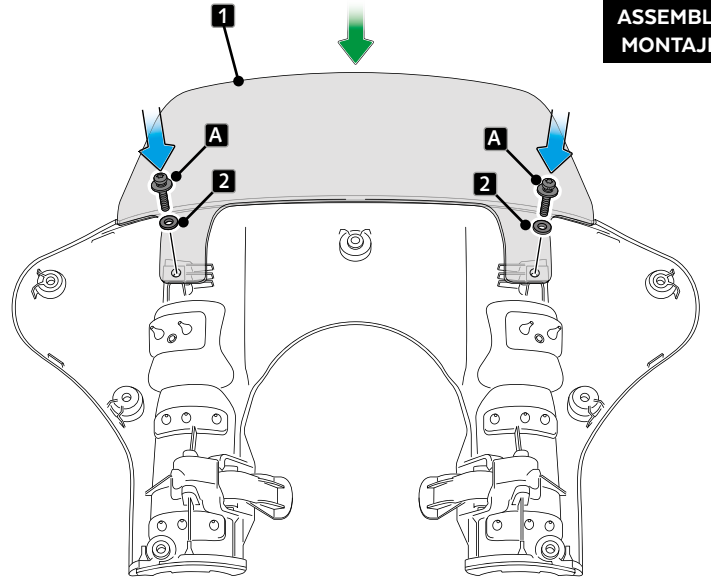

HARLEY DAVIDSON SOFTAIL SPORT GLIDE FLSB '18-

M O U N T I N G I N S T R U C T I O N S

REF 929751

CÚPULA SPORT / SPORT SCREEN

ID	PIEZA/PART	DESCRIPCIÓN	DESCRIPTION	QTY	REF
1		Cúpula Sport	Sport screen	1	21340H/W/F/NM3
2		Arandela nylon M6	M6 Nylon Washer	2	ARANDEPNVCN0246

HARLEY DAVIDSON SOFTAIL SPORT GLIDE FL5B '18-

INSTRUCCIONES DE MONTAJE - MOUNTING INSTRUCTIONS - MONTAGEANLEITUNG

3

**DISASSEMBLY
DESMONTAJE**

4

**ASSEMBLY
MONTAJE**

A TORNILLOS ORIGINALES
ORIGINAL SCREWS

5

**ASSEMBLY
MONTAJE**

A TORNILLOS ORIGINALES
ORIGINAL SCREWS

6

**ASSEMBLY
MONTAJE**