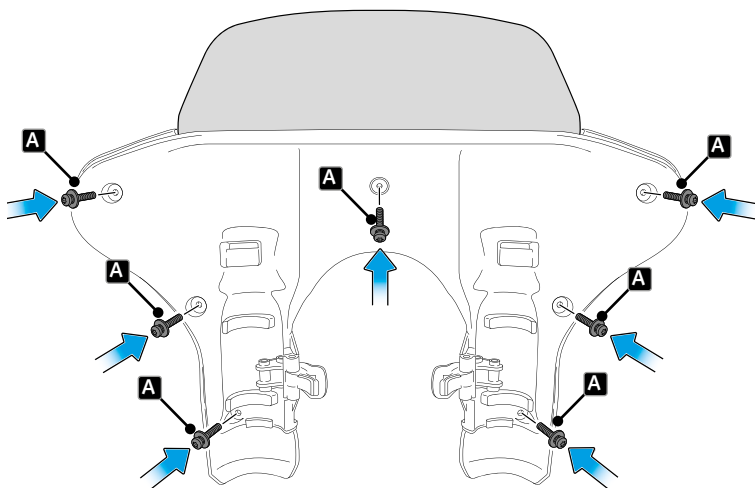

HARLEY DAVIDSON SOFTAIL SPORT GLIDE FLSB '18-

M O U N T I N G I N S T R U C T I O N S

REF 929751

CÚPULA SPORT / SPORT SCREEN

ID	PIEZA/PART	DESCRIPCIÓN	DESCRIPTION	QTY	REF
1		Cúpula Sport	Sport screen	1	21340H/W/F/NM3
2		Arandela nylon M6	M6 Nylon Washer	2	ARANDEPNVCN0246

HARLEY DAVIDSON SOFTAIL SPORT GLIDE FL5B '18-

INSTRUCCIONES DE MONTAJE - MOUNTING INSTRUCTIONS - MONTAGEANLEITUNG

3

**DISASSEMBLY
DESMONTAJE**

4

**ASSEMBLY
MONTAJE**

A TORNILLOS ORIGINALES
ORIGINAL SCREWS

5

**ASSEMBLY
MONTAJE**

A TORNILLOS ORIGINALES
ORIGINAL SCREWS

6

**ASSEMBLY
MONTAJE**