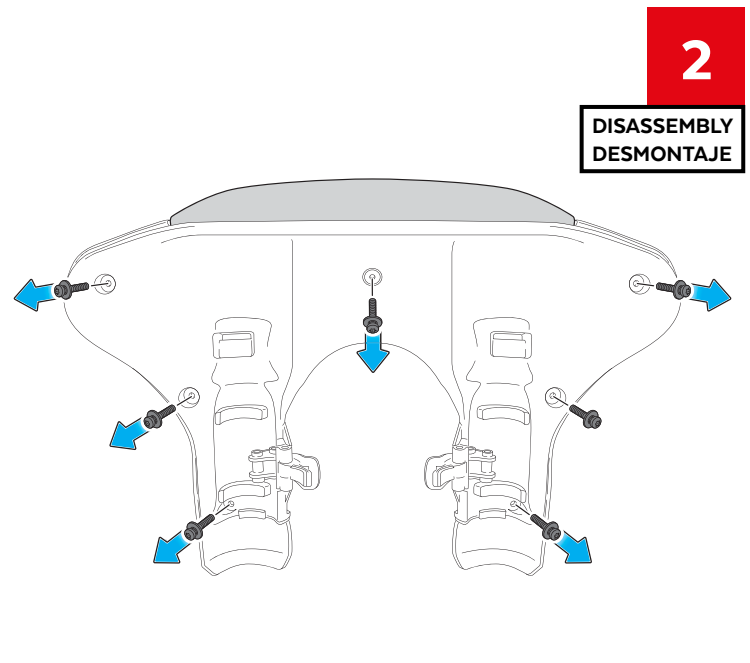

HARLEY DAVIDSON SOFTAIL SPORT GLIDE FLSB '18-

M O U N T I N G I N S T R U C T I O N S

REF 929751

CÚPULA SPORT / SPORT SCREEN

ID	PIEZA/PART	DESCRIPCIÓN	DESCRIPTION	QTY	REF
1		Cúpula Sport	Sport screen	1	21340H/W/F/NM3
2		Arandela nylon M6	M6 Nylon Washer	2	ARANDEPNVCN0246

HARLEY DAVIDSON SOFTAIL SPORT GLIDE FL5B '18-

INSTRUCCIONES DE MONTAJE - MOUNTING INSTRUCTIONS - MONTAGEANLEITUNG

3

**DISASSEMBLY
DESMONTAJE**

4

**ASSEMBLY
MONTAJE**

A TORNILLOS ORIGINALES
ORIGINAL SCREWS

5